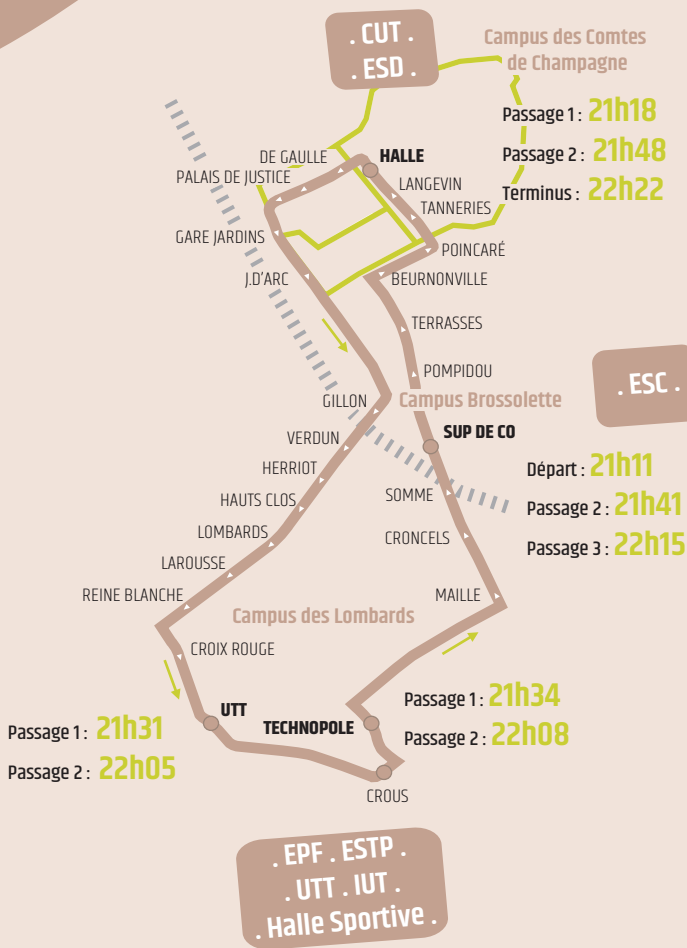

LIGNE 10

NAVETTE ÉTUDIANTE

OUVERTE À TOUS
de 21h à 22h30

TROYES
CHAMPAGNE
MÉTROPOLE

Allô TCAT ! 03 25 70 49 00

LIGNE 10

NAVETTE ÉTUDIANTE

OUVERTE À TOUS
de 21h à 22h30

→ La ligne **10** dessert les principaux pôles d'enseignement supérieur et logements étudiants

→ 2 passages compris entre 21h et 22h30, répartis sur 3 campus

→ Du lundi au jeudi, toute l'année sauf juillet et août